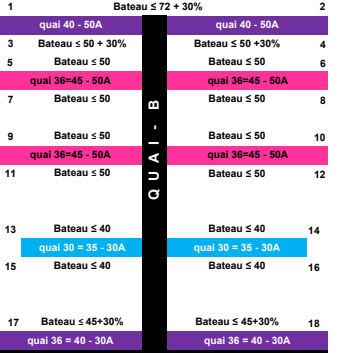

	Bateau ≤ 70
	Bateau ≤ 50
	Bateau ≤ 40
	Quai de 36 = 45
	Quai de 40
	Quai de 30
	Quai de 25
	Quai de 20

MARQUISE

PASARELLE